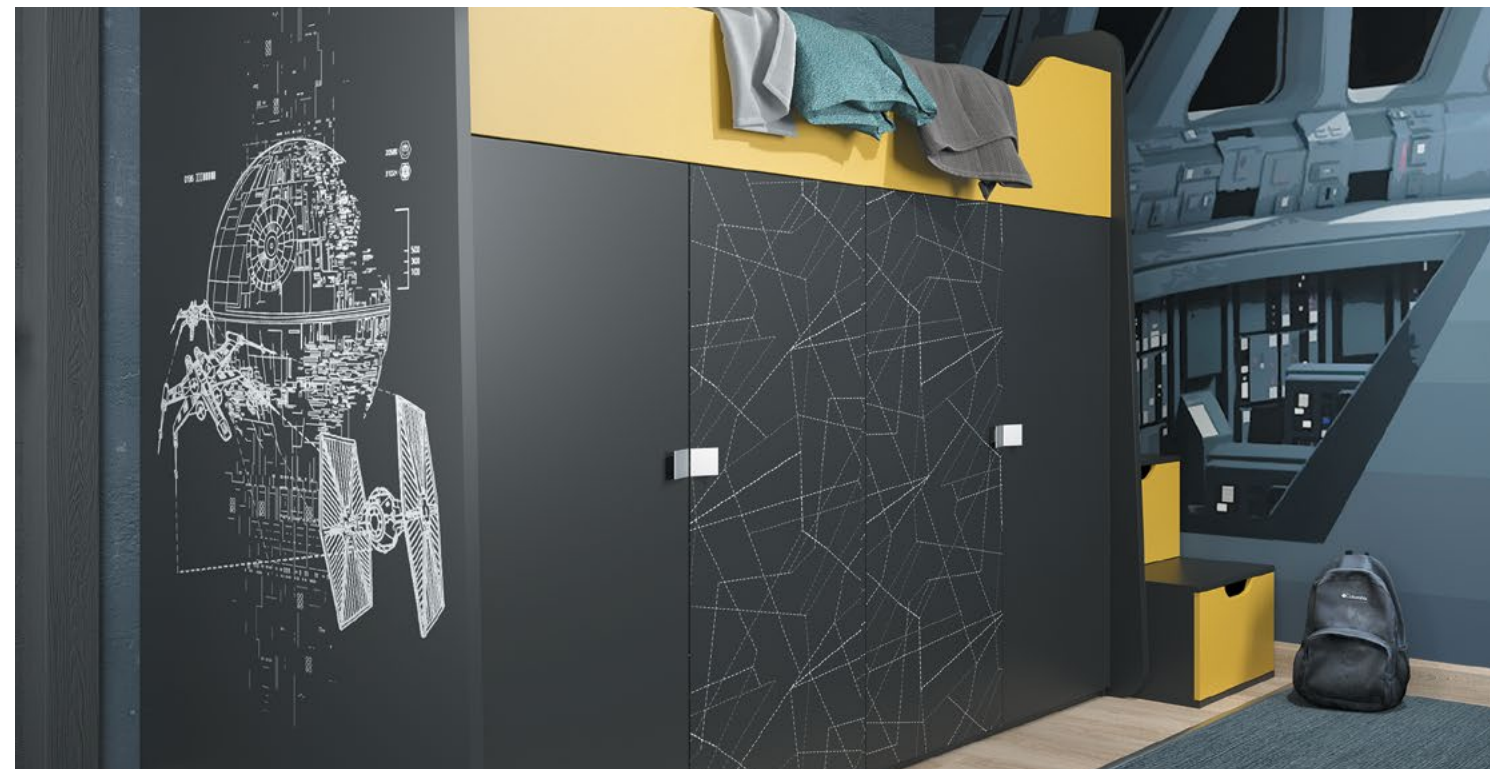

Корпус всей мебели: из ламинированной плиты в декоре «Графит».
Фасадные элементы: из ламинированной плиты в декорах «Графит» и «Манго».
Светодиодная подсветка серии NET.
Структурные модули серии «Кадро» из алюминиевых профилей в декоре «Матовое Серебро».
Ручки серий Zig и Zag.
Опоры стола серии Triangolo.